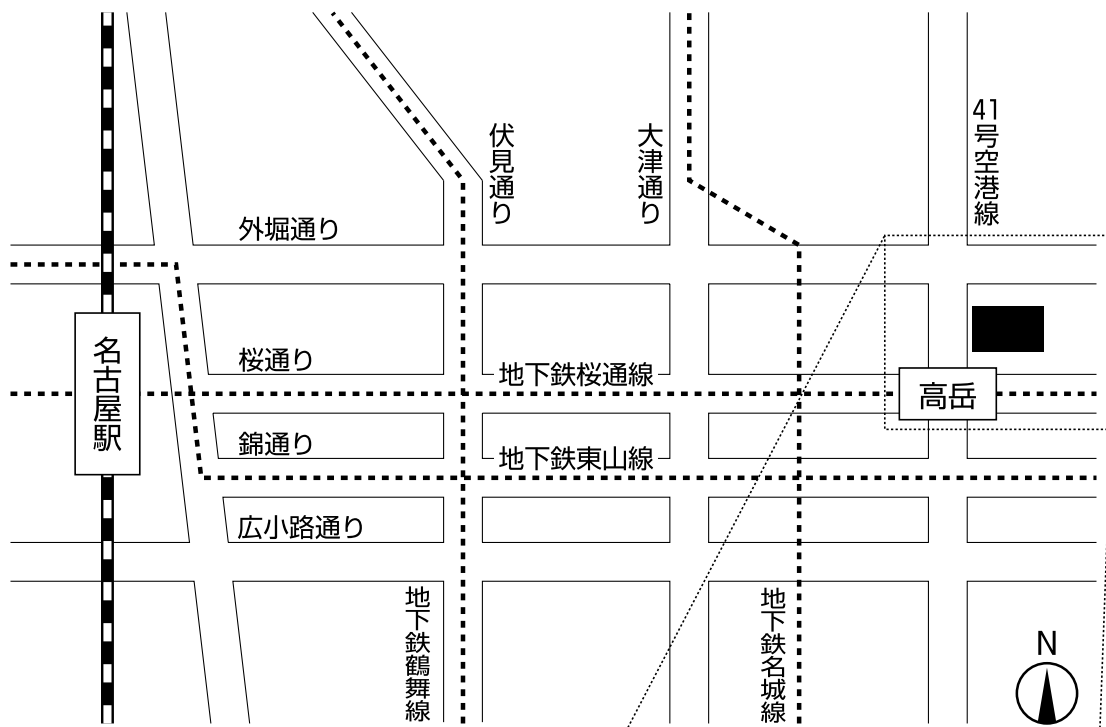

エーザイ株式会社 名古屋コミュニケーションオフィス案内図

名古屋市東区泉2丁目13-23 TEL (052) 931-1315 (通常)
(052) 931-1330 (当日会場直通)

○地下鉄

J R名古屋駅より地下鉄桜通線（今池方面）
に乗り「名古屋」より4つ目の「高岳（たかおか）」
で下車。1番出口より右（北向き）へ徒歩3分。

○タクシー

J R名古屋駅からタクシーで約1,000円強。